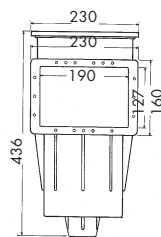

ENTRETIEN

- Trop plein ø 32. Clapet de réglage de débit, protection chantier (liner), joints autocollants, enjoliveur cache vis, gabarit de perçage (version panneau).
- De nombreux accessoires disponibles: réhausse de couvercle, bouchons, réduction filetée, Skim-Vac.

3111DGR

3111LG

3111SA

Gamme disponible en couleur: sable, gris clair et gris foncé.

3119DGR

3119LG

3119SA

Skimmer standard
3111