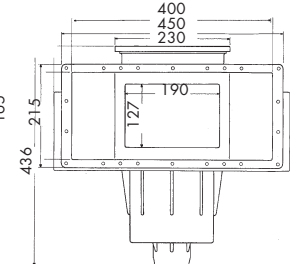

Skimmer grande
meurtrière
3119

| Descriptif | Côte de traversée mm | Réf. Béton | Réf. Liner | Réf. Panneau |
|-------------------------------------|----------------------|------------|------------|--------------|
| Skimmer série Premium | | | | |
| Skimmer standard | 139 | 3110 | 3111 | |
| Skimmer standard + 1 rallonge | 197 | | | 3107 |
| Skimmer standard + 3 rallonges | 313 | | | 3109 |
| Grande meurtrière - large extension | 311 | 3118 | 3119 | |
| Rallonge à l'unité | | SKX16001BE | SKX16001VE | |
| Colle ABS (200 ml) | | | | 11925 |