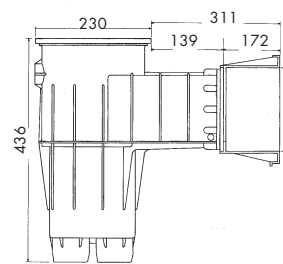

Skimmer grande
meurtrière
3119